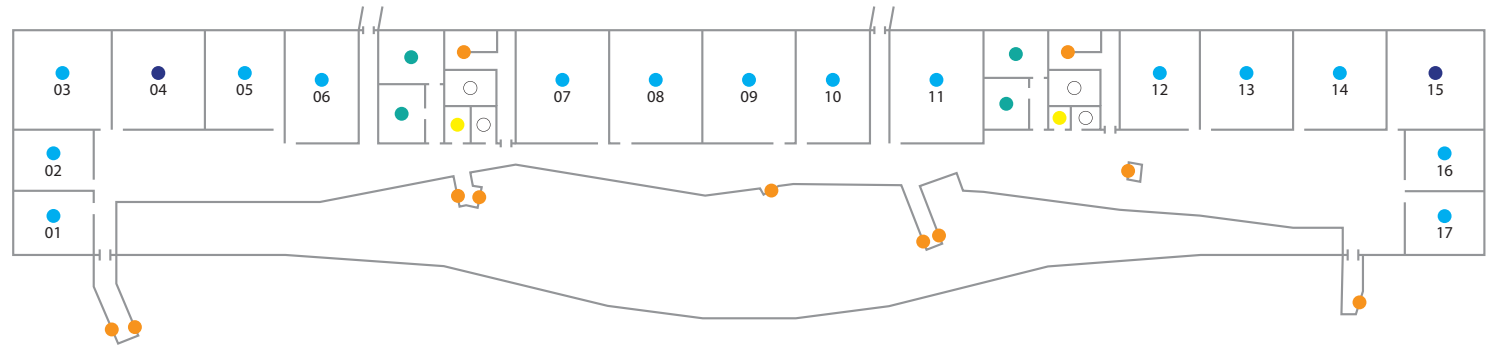

Niveau : Premier Étage 102-20-00